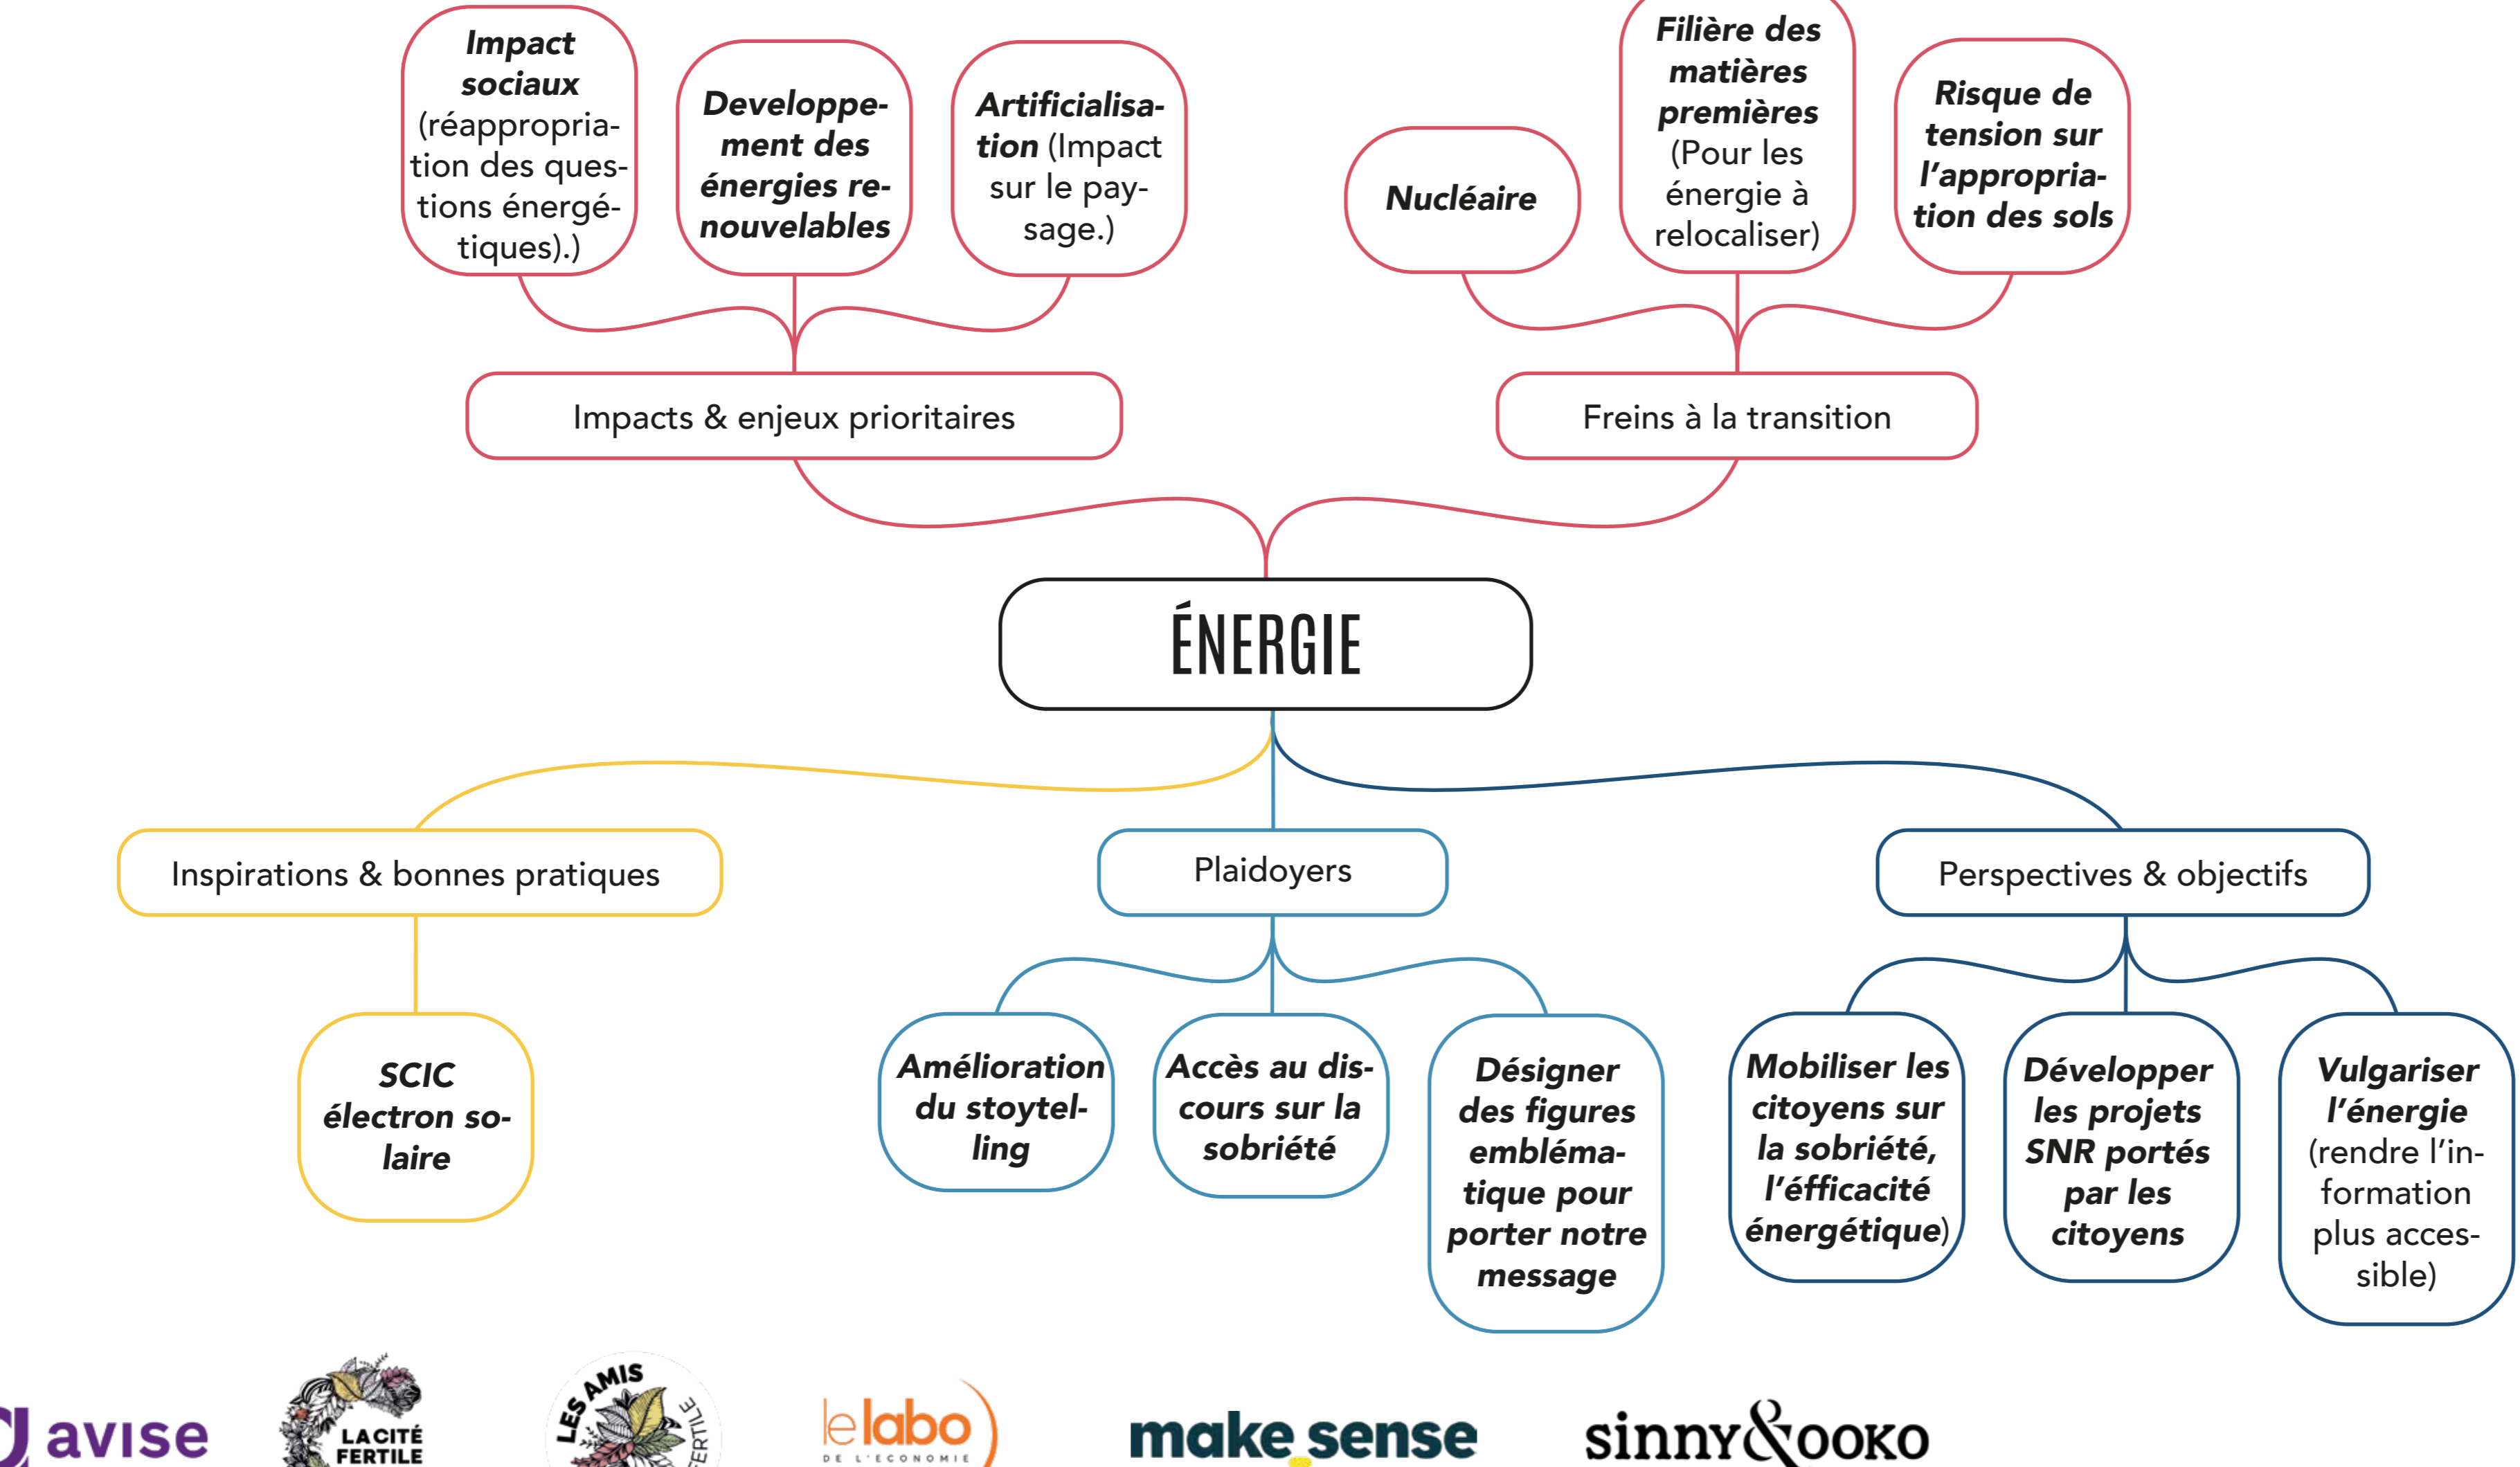

Journée de l'EE*SS

(*E pour Environnementale)

30 novembre 2021

Carte mentale sur les enjeux de l'écologie pour le secteur Energie

Est Ensemble Grand Paris

UBES

enercop

Avec la participation de :