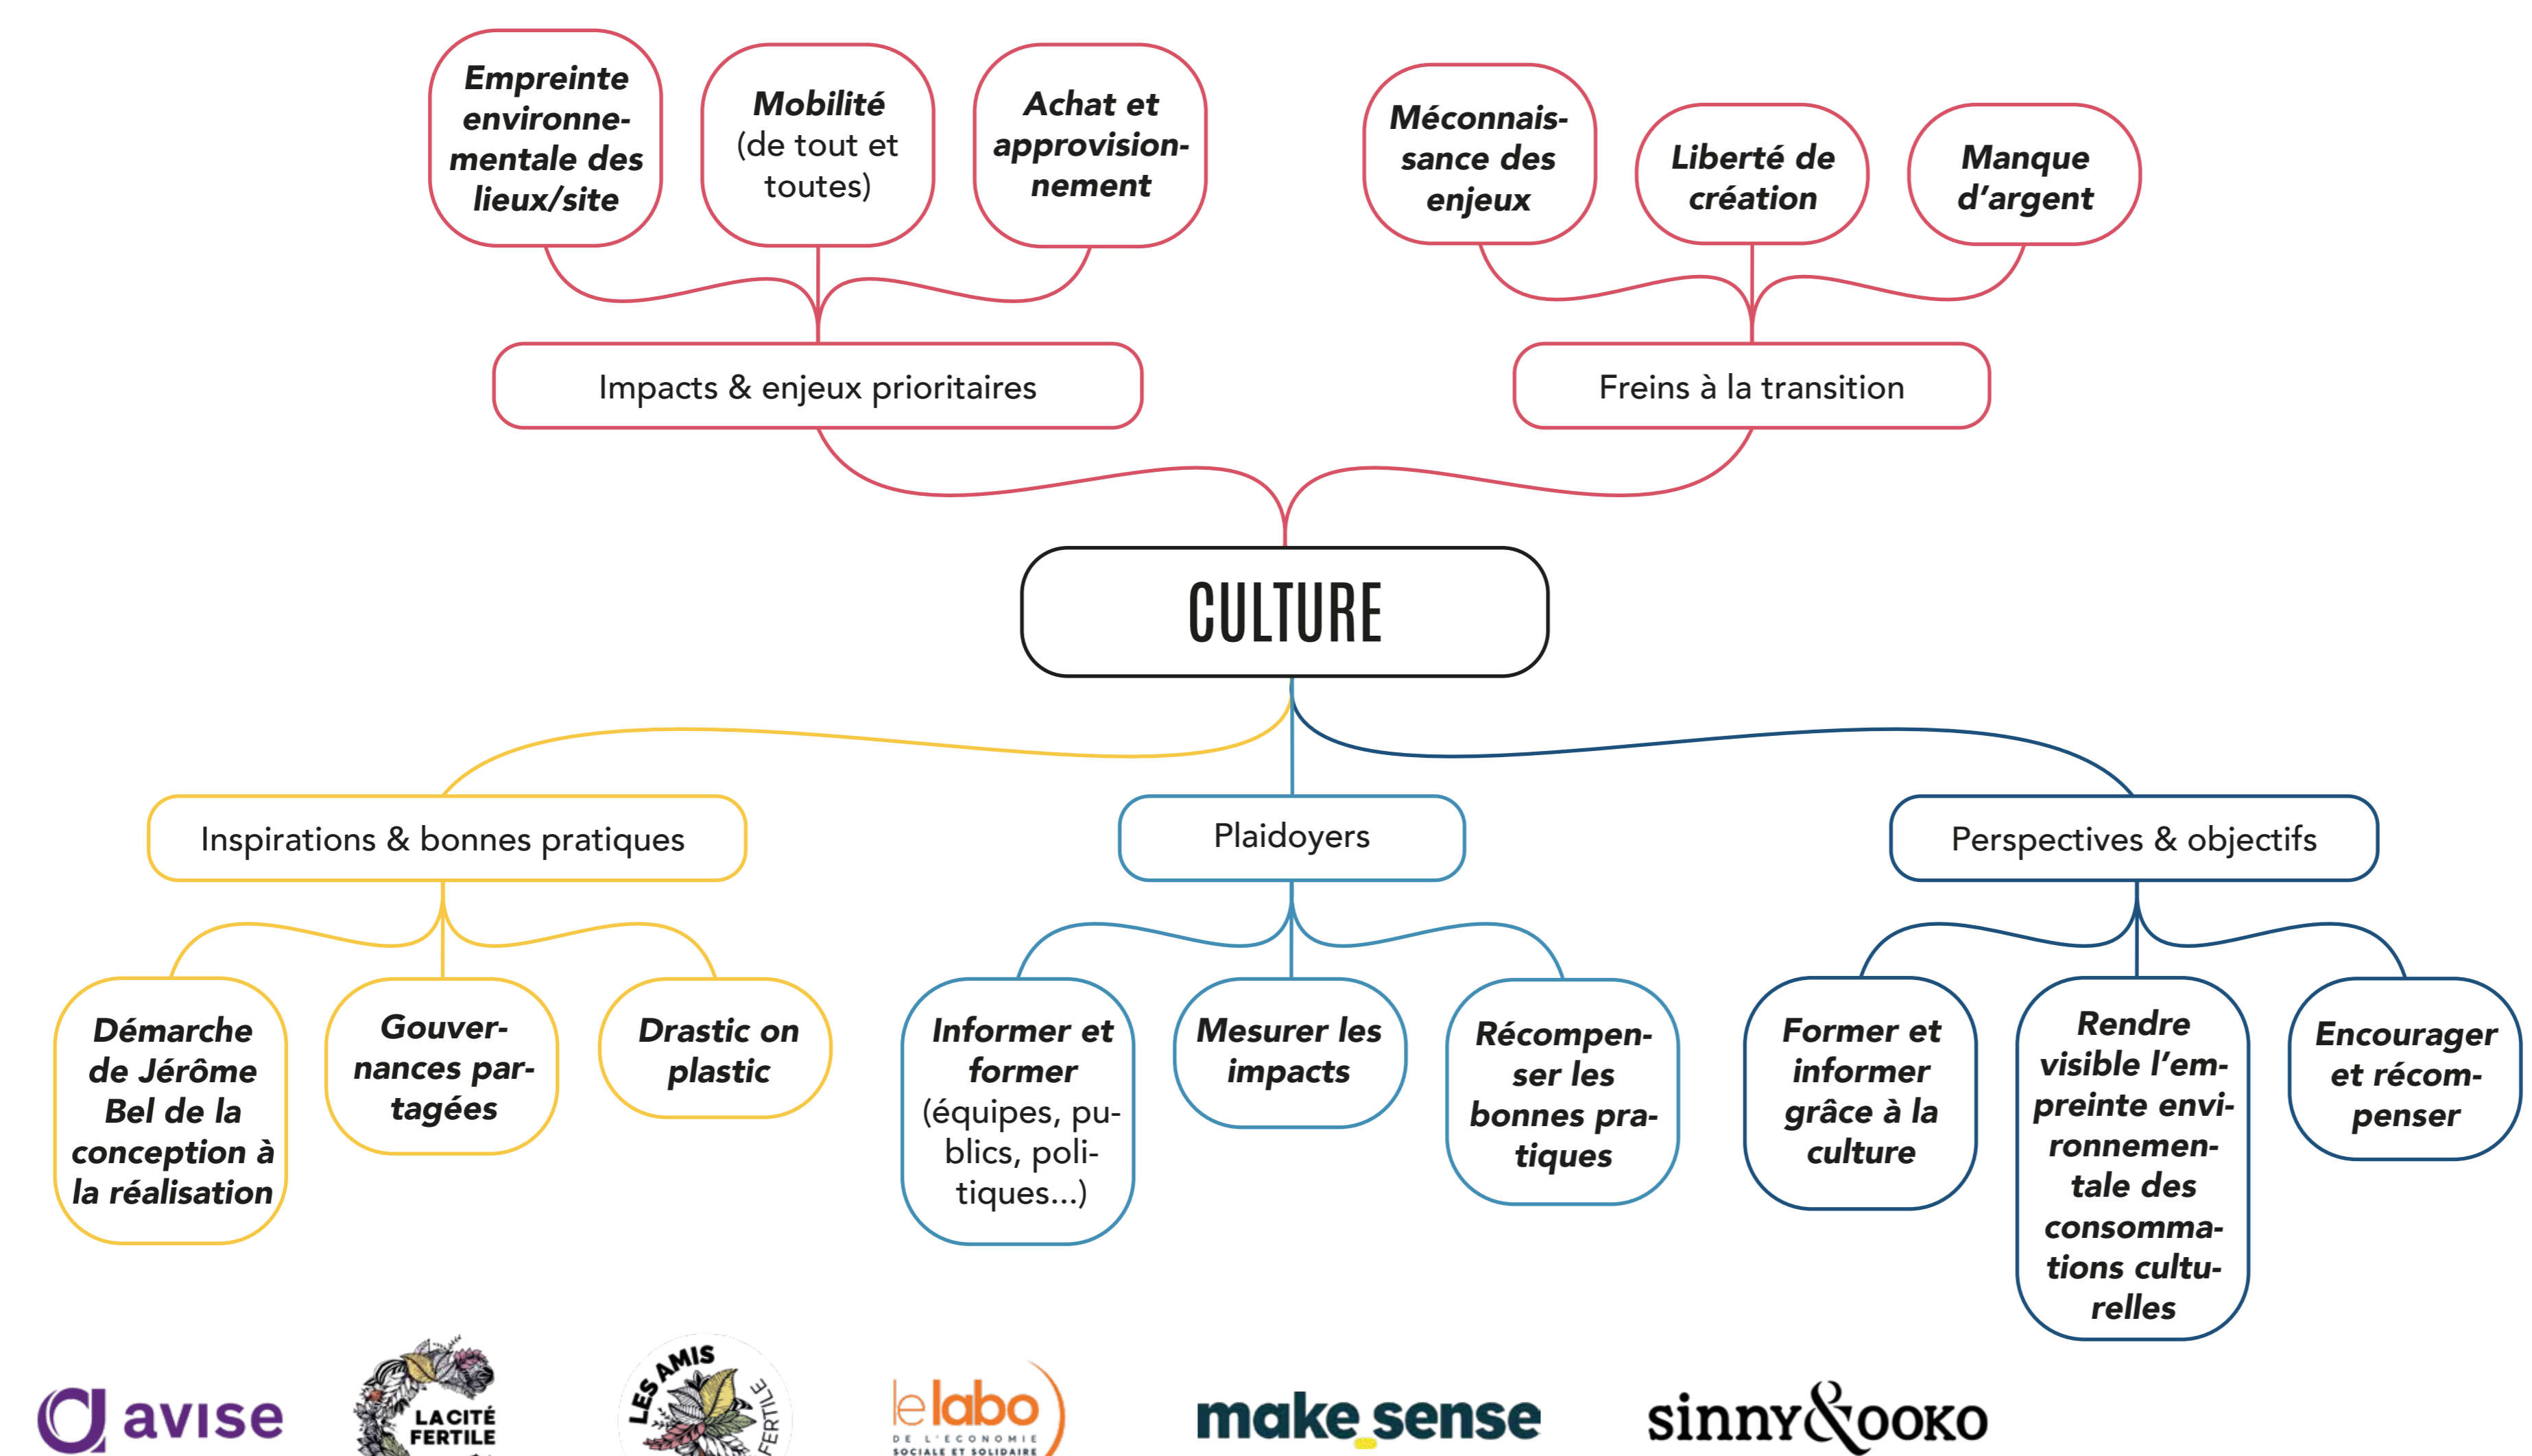

Journée de l'EE*SS

(*E pour Environnementale)

30 novembre 2021

Carte mentale sur les enjeux de l'écologie pour le secteur Culture

alterculture L'ART ET LA CULTURE DANS UN MONDE DURABLE

INL

ARVIVA ARTS VIVANTS, ARTS DURABLES

Avec la participation de :