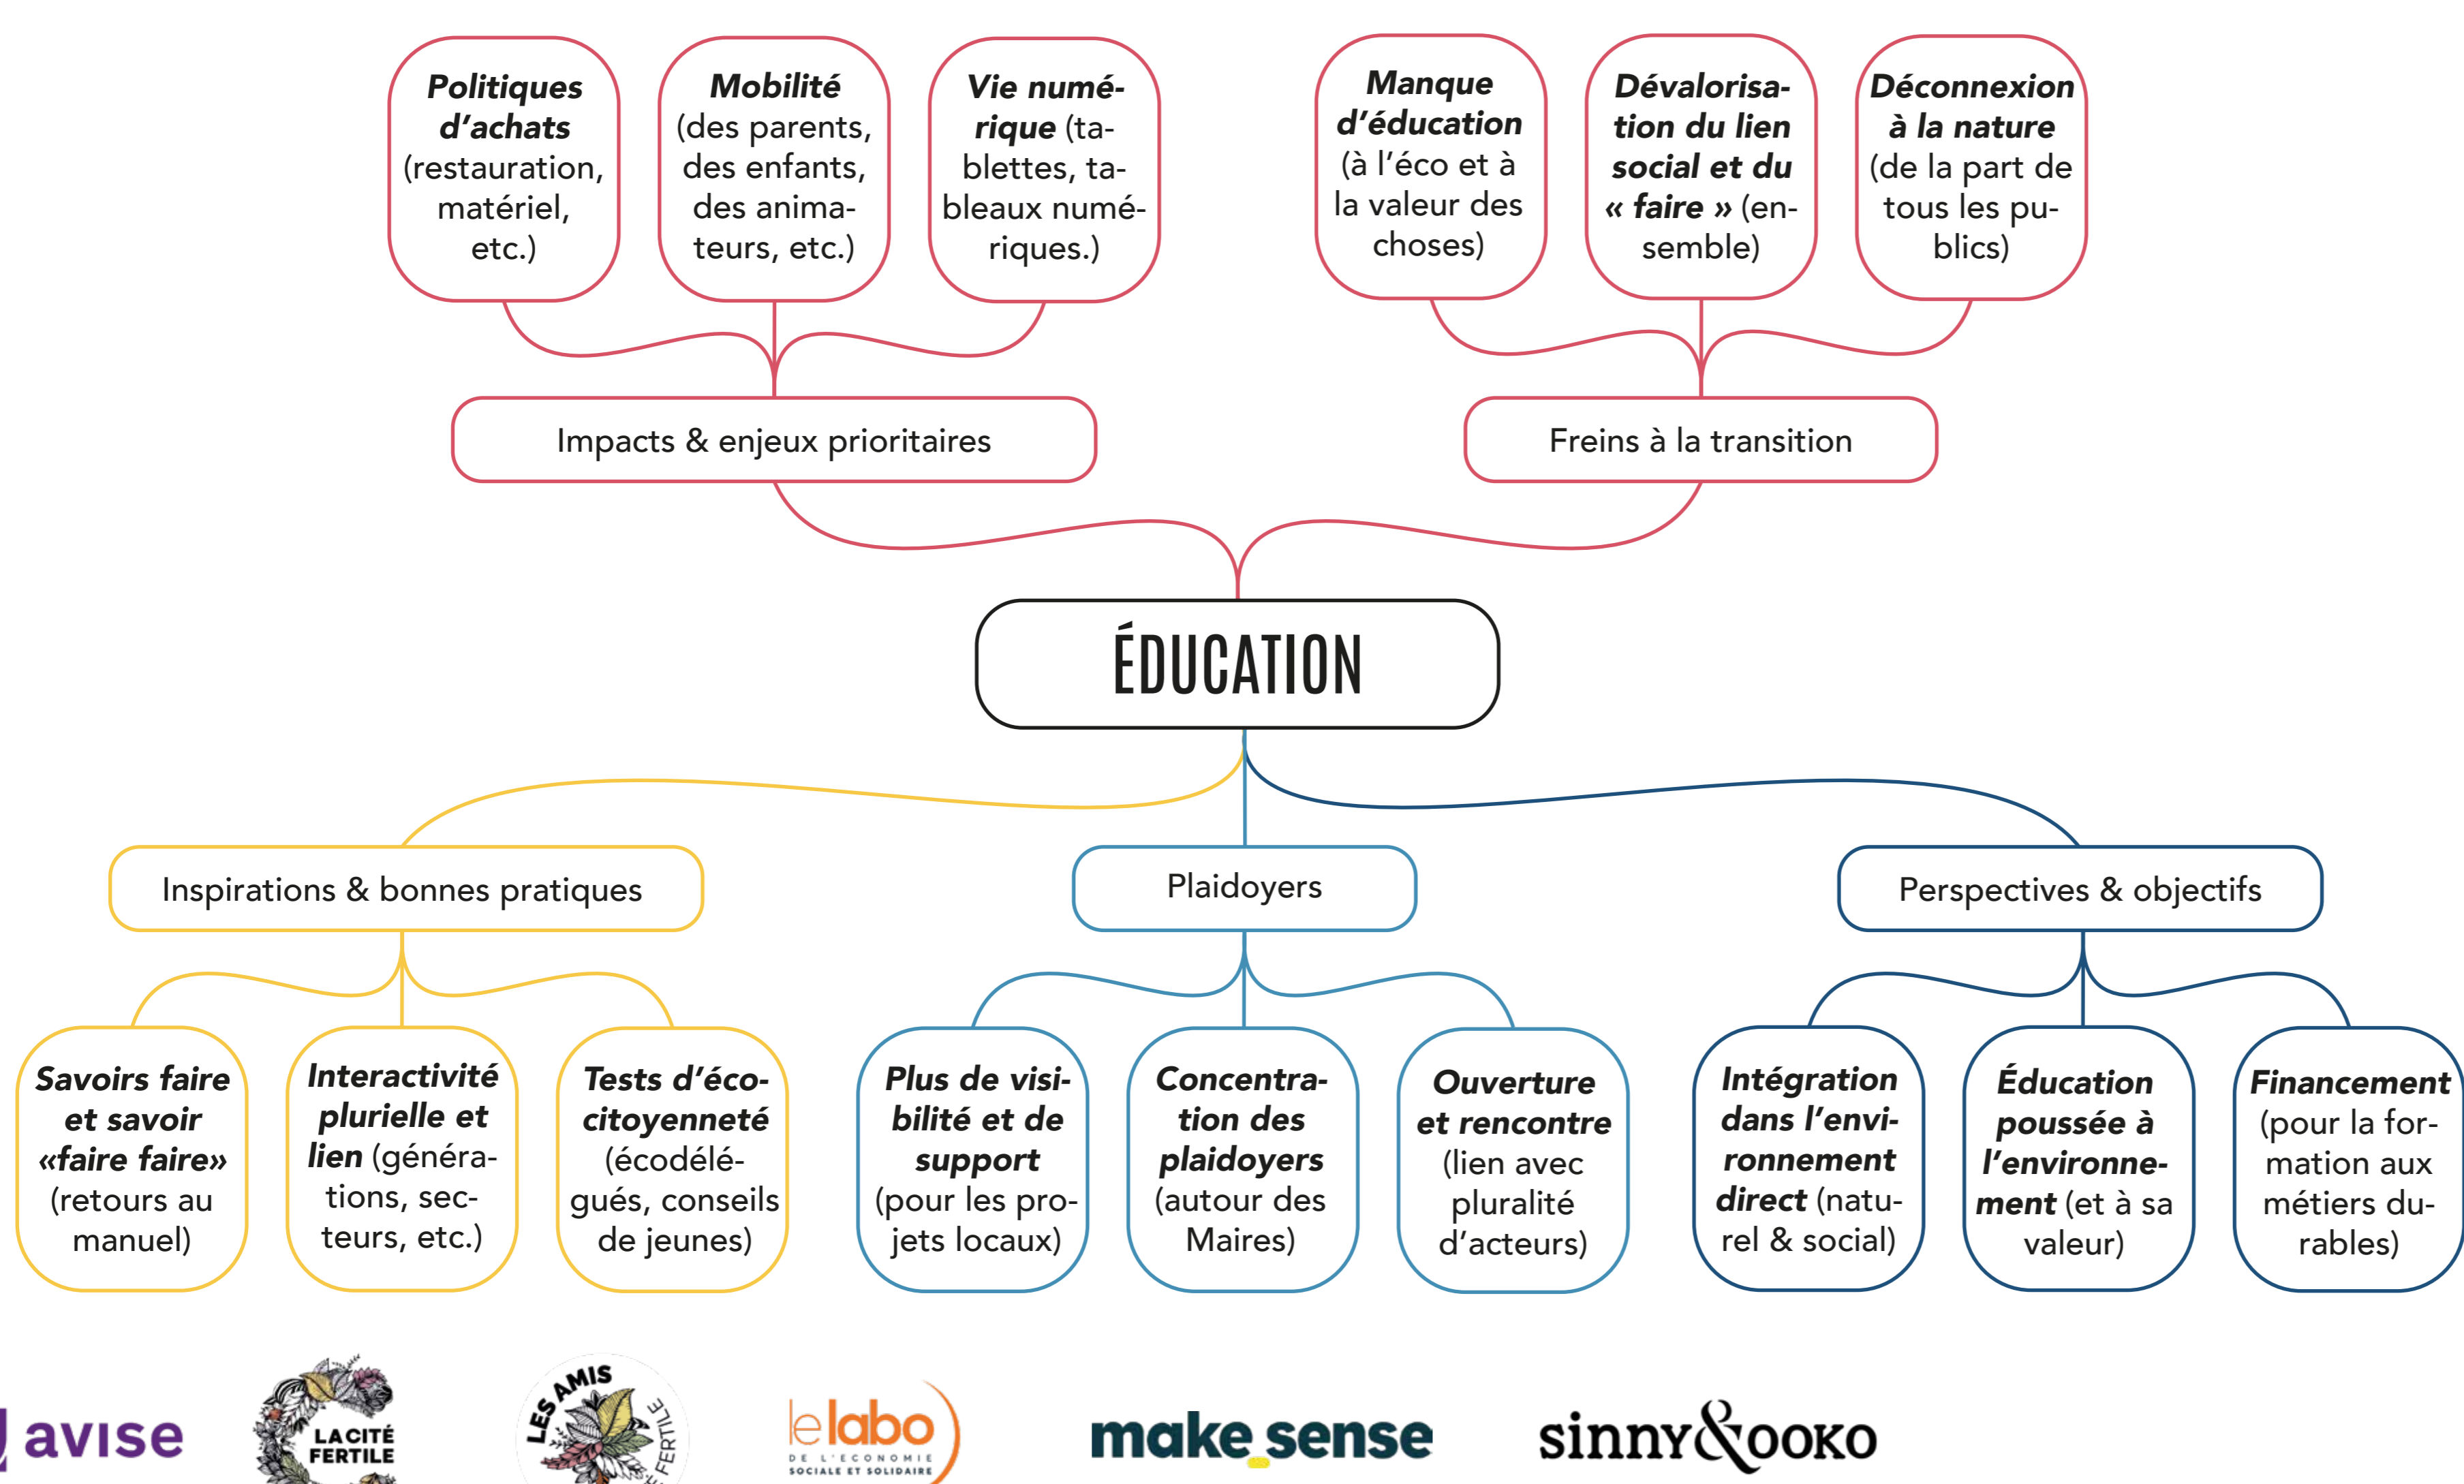

# Journée de l'EE\*SS

(\*E pour Environnementale)

## 30 novembre 2021

Carte mentale sur les enjeux de l'écologie pour le secteur Education

Oui Are Makers

L'ESPER

Aurore ASSOCIATION

Pik Pik

Avec la participation de :

## 30 novembre 2021

Carte mentale sur les enjeux de l'écologie pour le secteur Commerce

BouSol

SoLoSo

Concierperie SOLIDAIRE

biocoop

Avec la participation de :