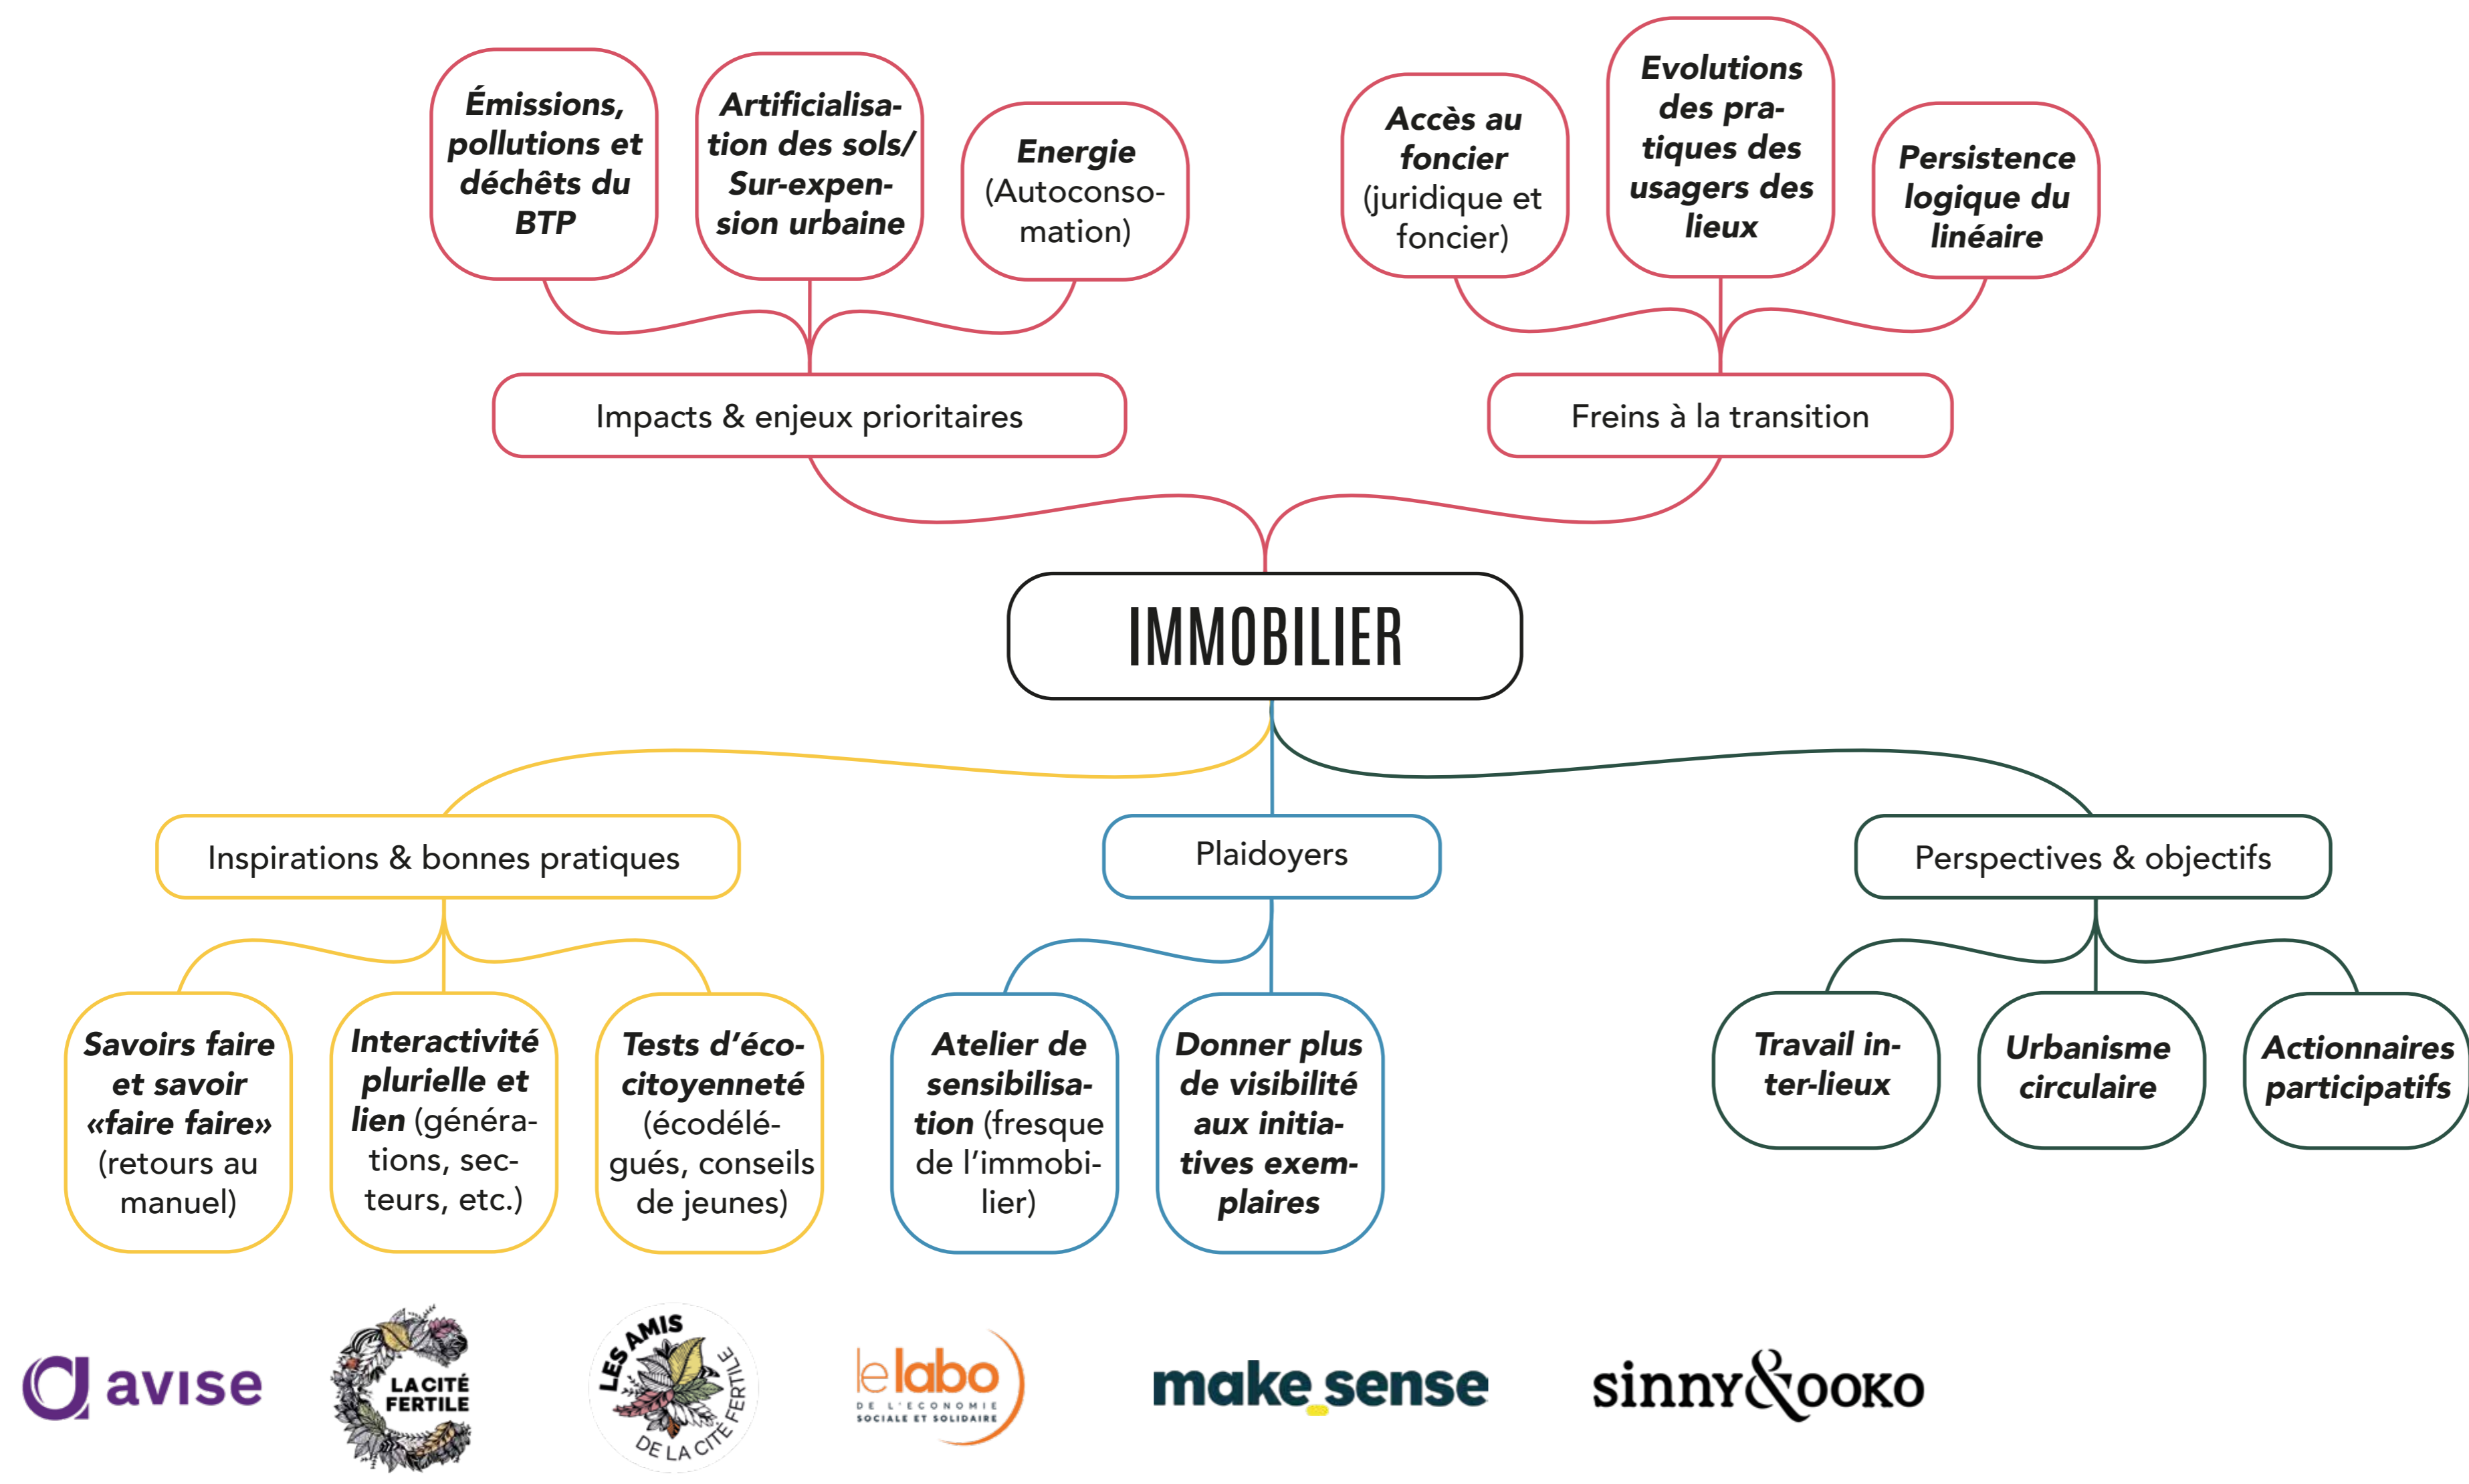

Journée de l'EE*SS

(*E pour Environnementale)

30 novembre 2021

Carte mentale sur les enjeux de l'écologie pour le secteur Immobilier

UlteRia

VITANOVAE

care news

Habitats Solidaires

étic FONCIEREMENT RESPONSABLE

Avec la participation de :